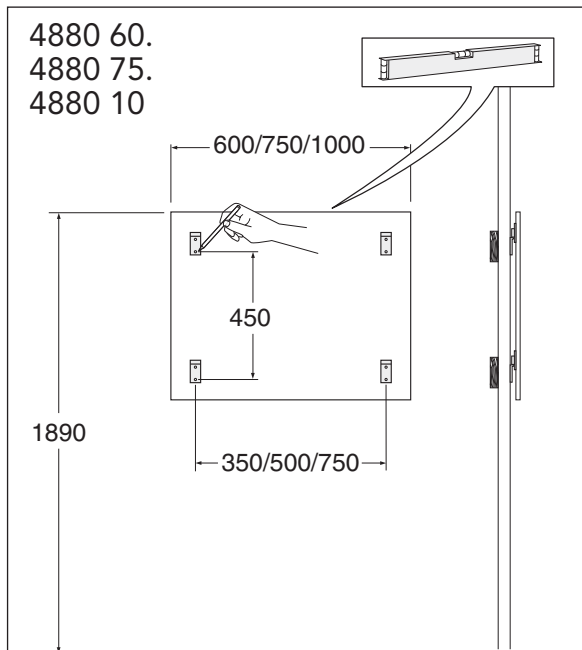

- SE MONTERINGSANVISNING VÄGGSPEGEL 4880  
 DK MONTERINGSVEJLEDNING SPEJL 4880  
 NO MONTERINGSANVISNING VEGGSPEIL 4880  
 FI ASENNUSOHJE; SEINÄPEILI 4880  
 GB INSTALLATION INSTRUCTION WALL MIRROR 4880  
 EE PAIGALDUSJUHEND PEEGLILE 4880  
 LV MONTĀŽAS INSTRUKCIJA SIENAS SPOGULIM 4880  
 LT VEIDRODŽIO 4880 MONTAVIMO INSTRUKCIJA  
 RU ИНСТРУКЦИЯ ПО МОНТАЖУ НАСТЕННОГО ЗЕРКАЛА 4880  
 CZ NÁVOD NA INSTALACI ZRCADLA 4880  
 SK NÁVOD NA INŠTALÁCIU ZRKADLA 4880

Denna produkt är anpassad till branschregler  
 Säker Vatteninstallation.  
 Villeroy & Boch Gustavsberg AB garanterar  
 produktens funktion om branschreglerna och  
 monteringsanvisningen följs.

4880 60  
4880 75  
4880 10  
4880 15