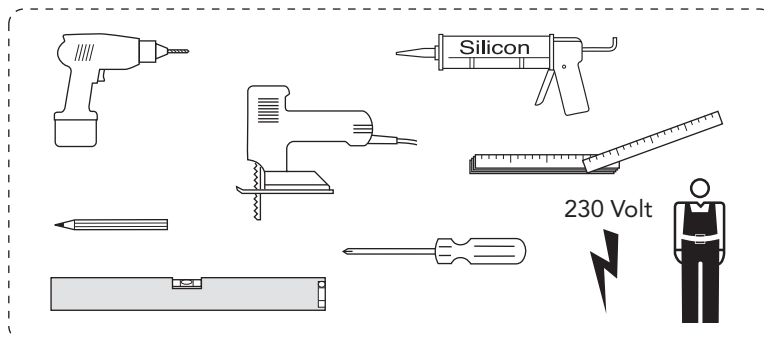

Denna produkt är anpassad till branschregler  
 Säker Vatteninstallation.  
 Villeroy & Boch Gustavsberg AB garanterar  
 produktens funktion om branschreglerna och  
 monteringsanvisningen följs.

4880 60  
4880 75  
4880 10  
4880 15

★ SE. Enligt Branschregler, Säker vatteninstallation. Kraven på infästning och tätning gäller i våtzon. Alla skruvfästningar ska göras i massiv konstruktion, t ex i betong, i reglar eller i särskild konstruktionsdetalj. Skruvfästningar får inte göras enbart i golv- eller väggskiva.