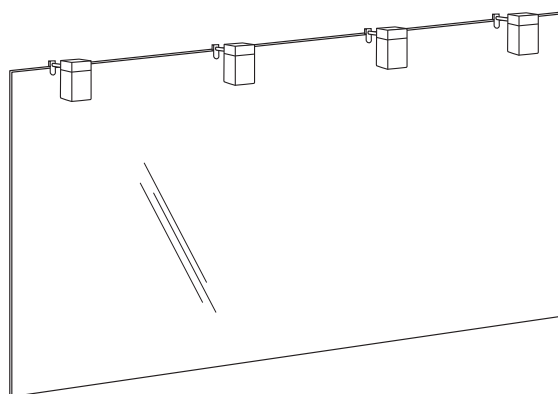

- SE MONTERINGSANVISNING VÄGGSPEGEL 4880  
 DK MONTERINGSVEJLEDNING SPEJL 4880  
 NO MONTERINGSANVISNING VEGGSPEIL 4880  
 FI ASENNUSOHJE; SEINÄPEILI 4880  
 GB INSTALLATION INSTRUCTION WALL MIRROR 4880  
 EE PAIGALDUSJUHEND PEEGLILE 4880  
 LV MONTĀŽAS INSTRUKCIJA SIENAS SPOGULIM 4880  
 LT VEIDRODŽIO 4880 MONTAVIMO INSTRUKCIJA  
 RU ИНСТРУКЦИЯ ПО МОНТАЖУ НАСТЕННОГО ЗЕРКАЛА 4880  
 CZ NÁVOD NA INSTALACI ZRCADLA 4880  
 SK NÁVOD NA INŠTALÁCIU ZRKADLA 4880

Denna produkt är anpassad till branschregler  
 Säker Vatteninstallation.  
 Villeroy & Boch Gustavsberg AB garanterar  
 produktens funktion om branschreglerna och  
 monteringsanvisningen följs.

4880 60  
4880 75  
4880 10  
4880 15