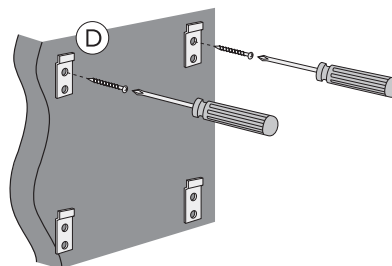

- SE MONTERINGSANVISNING VÄGGSPEGEL 4880  
 DK MONTERINGSVEJLEDNING SPEJL 4880  
 NO MONTERINGSANVISNING VEGGSPEIL 4880  
 FI ASENNUSOHJE; SEINÄPEILI 4880  
 GB INSTALLATION INSTRUCTION WALL MIRROR 4880  
 EE PAIGALDUSJUHEND PEEGLILE 4880  
 LV MONTĀŽAS INSTRUKCIJA SIENAS SPOGULIM 4880  
 LT VEIDRODŽIO 4880 MONTAVIMO INSTRUKCIJA  
 RU ИНСТРУКЦИЯ ПО МОНТАЖУ НАСТЕННОГО ЗЕРКАЛА 4880  
 CZ NÁVOD NA INSTALACI ZRCADLA 4880  
 SK NÁVOD NA INŠTALÁCIU ZRKADLA 4880

Denna produkt är anpassad till branschregler  
 Säker Vatteninstallation.  
 Villeroy & Boch Gustavsberg AB garanterar  
 produktens funktion om branschreglerna och  
 monteringsanvisningen följs.

4880 60  
4880 75  
4880 10  
4880 15

★ SE. Enligt Branschregler, Säker vatteninstallation. Kraven på infästning och tätning gäller i våtzon. Alla skruvfästningar ska göras i massiv konstruktion, t ex i betong, i reglar eller i särskild konstruktionsdetalj. Skruvfästningar får inte göras enbart i golv- eller väggskiva.