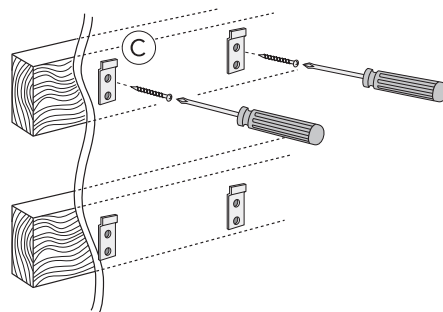

- SE MONTERINGSANVISNING VÄGGSPEGEL 4880  
 DK MONTERINGSVEJLEDNING SPEJL 4880  
 NO MONTERINGSANVISNING VEGGSPEIL 4880  
 FI ASENNUSOHJE; SEINÄPEILI 4880  
 GB INSTALLATION INSTRUCTION WALL MIRROR 4880  
 EE PAIGALDUSJUHEND PEEGLILE 4880  
 LV MONTĀŽAS INSTRUKCIJA SIENAS SPOGULIM 4880  
 LT VEIDRODŽIO 4880 MONTAVIMO INSTRUKCIJA  
 RU ИНСТРУКЦИЯ ПО МОНТАЖУ НАСТЕННОГО ЗЕРКАЛА 4880  
 CZ NÁVOD NA INSTALACI ZRCADLA 4880  
 SK NÁVOD NA INŠTALÁCIU ZRKADLA 4880

Denna produkt är anpassad till branschregler  
 Säker Vatteninstallation.  
 Villeroy & Boch Gustavsberg AB garanterar  
 produktens funktion om branschreglerna och  
 monteringsanvisningen följs.

4880 60  
4880 75  
4880 10  
4880 15

★ SE. Enligt Branschregler, Säker vatteninstallation. Kraven på infästning och tätning gäller i våtzon. Alla skruvfästningar ska göras i massiv konstruktion, t ex i betong, i reglar eller i särskild konstruktionsdetalj. Skruvfästningar får inte göras enbart i golv- eller väggskiva.