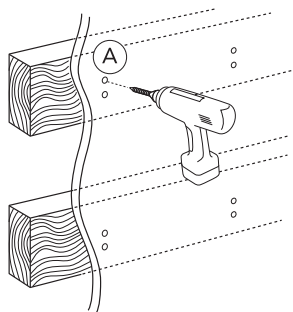

- SE MONTERINGSANVISNING VÄGGSPEGEL 4880  
 DK MONTERINGSVEJLEDNING SPEJL 4880  
 NO MONTERINGSANVISNING VEGGSPEIL 4880  
 FI ASENNUSOHJE; SEINÄPEILI 4880  
 GB INSTALLATION INSTRUCTION WALL MIRROR 4880  
 EE PAIGALDUSJUHEND PEEGLILE 4880  
 LV MONTĀŽAS INSTRUKCIJA SIENAS SPOGULIM 4880  
 LT VEIDRODŽIO 4880 MONTAVIMO INSTRUKCIJA  
 RU ИНСТРУКЦИЯ ПО МОНТАЖУ НАСТЕННОГО ЗЕРКАЛА 4880  
 CZ NÁVOD NA INSTALACI ZRCADLA 4880  
 SK NÁVOD NA INŠTALÁCIU ZRKADLA 4880

★ SE. Enligt Branschregler, Säker vatteninstallation. Kraven på infästning och tätning gäller i våtzon. Alla skruvfästningar ska göras i massiv konstruktion, t ex i betong, i reglar eller i särskild konstruktionsdetalj. Skruvfästningar får inte göras enbart i golv- eller väggskiva.