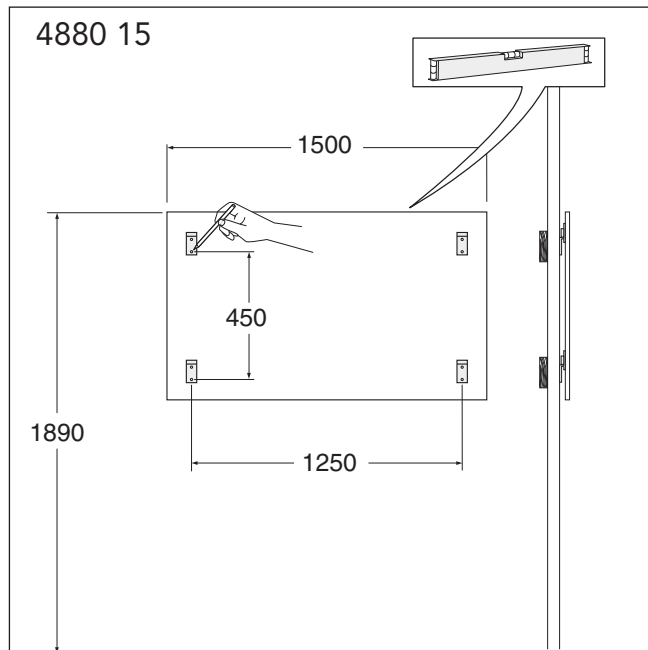

- SE MONTERINGSANVISNING VÄGGSPEGEL 4880  
 DK MONTERINGSVEJLEDNING SPEJL 4880  
 NO MONTERINGSANVISNING VEGGSPEIL 4880  
 FI ASENNUSOHJE; SEINÄPEILI 4880  
 GB INSTALLATION INSTRUCTION WALL MIRROR 4880  
 EE PAIGALDUSJUHEND PEEGLILE 4880  
 LV MONTĀŽAS INSTRUKCIJA SIENAS SPOGULIM 4880  
 LT VEIDRODŽIO 4880 MONTAVIMO INSTRUKCIJA  
 RU ИНСТРУКЦИЯ ПО МОНТАЖУ НАСТЕННОГО ЗЕРКАЛА 4880  
 CZ NÁVOD NA INSTALACI ZRCADLA 4880  
 SK NÁVOD NA INŠTALÁCIU ZRKADLA 4880

Denna produkt är anpassad till branschregler  
 Säker Vatteninstallation.  
 Villeroy & Boch Gustavsberg AB garanterar  
 produktens funktion om branschreglerna och  
 monteringsanvisningen följs.

4880 60  
4880 75  
4880 10  
4880 15