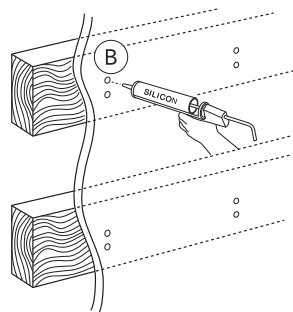

- SE MONTERINGSANVISNING VÄGGSPEGEL 4880  
 DK MONTERINGSVEJLEDNING SPEJL 4880  
 NO MONTERINGSANVISNING VEGGSPEIL 4880  
 FI ASENNUSOHJE; SEINÄPEILI 4880  
 GB INSTALLATION INSTRUCTION WALL MIRROR 4880  
 EE PAIGALDUSJUHEND PEEGLILE 4880  
 LV MONTĀŽAS INSTRUKCIJA SIENAS SPOGULIM 4880  
 LT VEIDRODŽIO 4880 MONTAVIMO INSTRUKCIJA  
 RU ИНСТРУКЦИЯ ПО МОНТАЖУ НАСТЕННОГО ЗЕРКАЛА 4880  
 CZ NÁVOD NA INSTALACI ZRCADLA 4880  
 SK NÁVOD NA INŠTALÁCIU ZRKADLA 4880

★ SE. Enligt Branschregler, Säker vatteninstallation. Kraven på infästning och tätning gäller i våtzon. Alla skruvfästningar ska göras i massiv konstruktion, t ex i betong, i reglar eller i särskild konstruktionsdetalj. Skruvfästningar får inte göras enbart i golv- eller väggskiva.