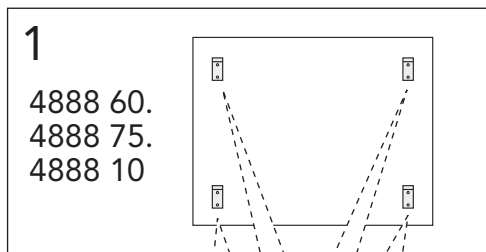

Denna produkt är anpassad till branschregler  
 Säker Vatteninstallation.  
 Villeroy & Boch Gustavsberg AB garanterar  
 produktens funktion om branschreglerna och  
 monteringsanvisningen följs.

4880 60  
4880 75  
4880 10  
4880 15